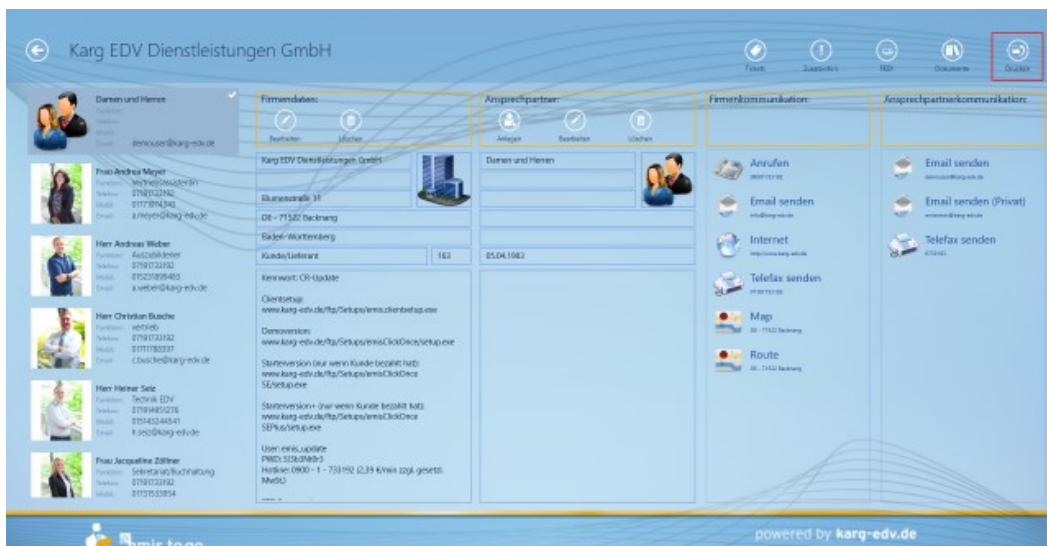

emis AKTUELL!

emis.to go ab sofort mit Druckfunktionen!

Sehr geehrte emis.anwenderinnen, sehr geehrte emis.anwender,

in der neuesten emis.to go Version haben wir verschiedene Druckfunktionen integriert.

Somit können Sie direkt aus emis.to go Ausdrücke (z.B. Adresslisten, Terminlisten, E-Mails) erzeugen und als PDF ausgeben lassen (und ausdrucken).

Sie finden die Druckfunktion immer im jeweiligen Modul in der Menüleiste über das Symbol "Drucken":

Sollten Sie Bedarf an individuellen Ausdrucken in emis.to go haben, senden Sie uns bitte Ihre Anforderungen. Wir erstellen Ihnen dann gerne ein Angebot für weitere Ausdrücke.

WICHTIG:

Zur Nutzung der Druckfunktionen in emis.to go ist sowohl die neueste emis.to go Version als auch die aktuelle emis.serie VI Version notwendig, da die Druckfunktionen auf der aktuellen Crystal Reports Komponente basiert, die über ein separates Update in emis.serie VI installiert werden muss!