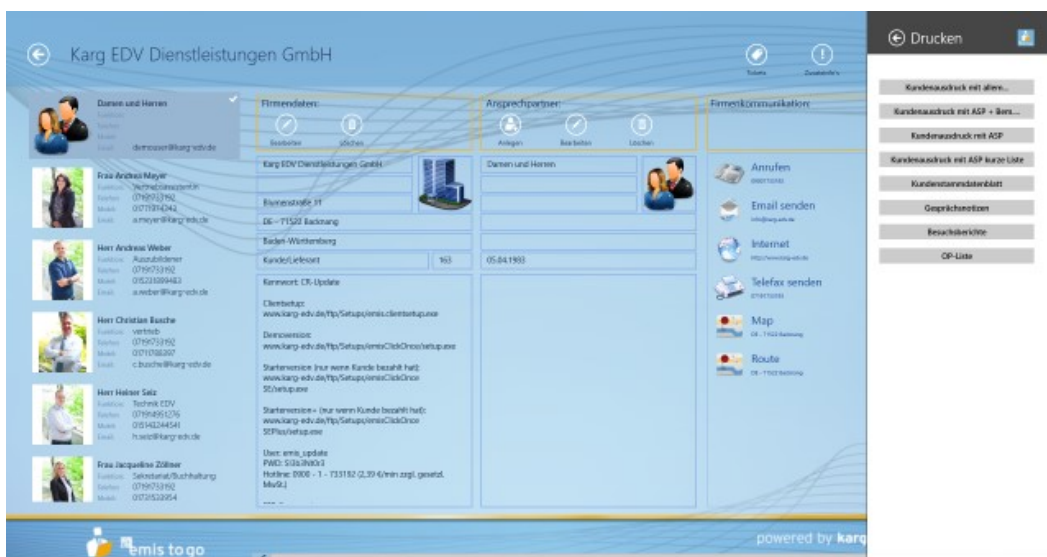

emis AKTUELL!

emis.to go ab sofort mit Druckfunktionen!

Sehr geehrte emis.anwenderinnen, sehr geehrte emis.anwender,

in der neuesten emis.to go Version haben wir verschiedene Druckfunktionen integriert.

Somit können Sie direkt aus emis.to go Ausdrücke (z.B. Adresslisten, Terminlisten, E-Mails) erzeugen und als PDF ausgeben lassen (und ausdrucken).

Sie finden die Druckfunktion immer im jeweiligen Modul in der Menüleiste über das Symbol "Drucken":

Sollten Sie Bedarf an individuellen Ausdrucken in emis.to go haben, senden Sie uns bitte Ihre Anforderungen. Wir erstellen Ihnen dann gerne ein Angebot für weitere Ausdrücke.

WICHTIG:

Zur Nutzung der Druckfunktionen in emis.to go ist sowohl die neueste emis.to go Version als auch die aktuelle emis.serie VI Version notwendig, da die Druckfunktionen auf der aktuellen Crystal Reports Komponente basiert, die über ein separates Update in emis.serie VI installiert werden muss!